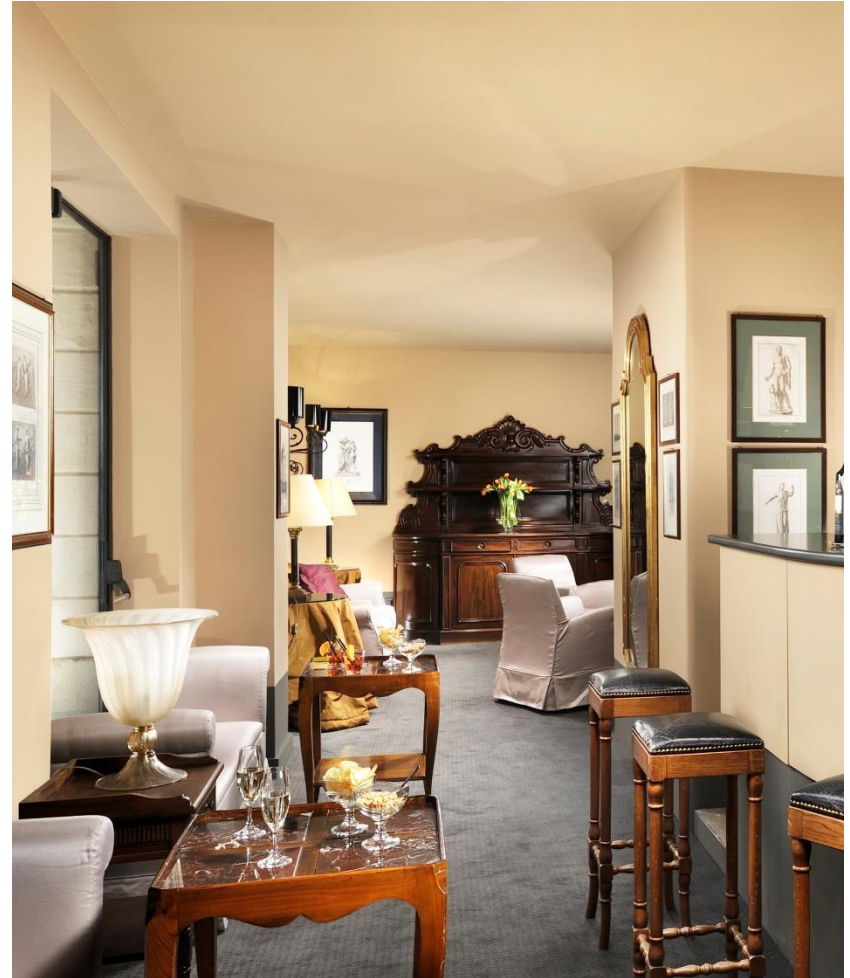

RESTAURANT & BAR

Oltre alla raffinata sala interna, il ristorante La Loggia dispone di una deliziosa terrazza con vista sulla valle e i boschi circostanti. In cucina piatti ispirati alla tradizione veneta.

Al Bar, cocktail creati da mani esperte e i migliori vini italiani con una speciale selezione di quelli veneti.

In addition to its refined dining room, La Loggia has a delightful terrace overlooking the valley and the surrounding forests. Its cuisine is inspired by Venetian traditions.

At the bar, cocktails are created by expert bartenders and the best Italian wines are served with a special selection of Venetian labels.