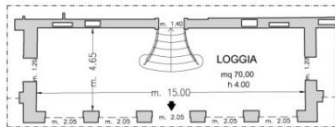

- *Numbers of meeting rooms 11*
- *Max.capacity (Theatre style) 300*

Vicenza, Villa Michelangelo - Sala Teatro

HOTEL VILLA MICHELANGELO
VICENZA

| Sale riunioni <i>Meeting rooms</i> | Area mq <i>Area sq.ft.</i> | Lung. x larg. mt. <i>LxW ft.</i> | Altezza mt. <i>height ft.</i> | Teatro <i>theatre</i> | banchi scuola [^] <i>class room</i> | Tavolo unico ferro di cavallo [^] <i>conference table/U-shape</i> | Cabaret style [^] | Cocktail reception | Banchetto [^] <i>banquet</i> |
|---------------------------------------|-------------------------------|-------------------------------------|----------------------------------|--------------------------|--|--|-------------------------------|-----------------------|--|
| Gran Salone ° | 400 4305,56 | 23 x 17 75,4 x 56 | 3 10 | 300 | 180 | - | 225 | 350 | 300 |
| Sala Michelangelo ° | 165 1776,05 | 17 x 9,7 56 x 32 | 3 10 | 120 | 90 | 40 | 85 | 130 | 120 |
| Sala Goldoni ° | 148 1593,06 | 17 x 8,7 56 x 29 | 3 10 | 100 | 60 | 30 | 77 | 120 | 90 |
| Sala Tomi ° | 72 775 | 15 x 4,8 49,2 x 16 | 3 10 | 50 | - | 20 | 43 | 80 | 50 |
| Sala Teatro ° | 101 1087,15 | 14,3 x 6,6 47 x 22 | 4,4 14,4 | 90 | 30 | 30/40 | 50 | - | - |
| Sala Caminetto ° | 33 355,2 | 6,5 x 5 21,3 x 16,4 | 2,8 9 | - | - | 18 | 15 | 25 | 18 |
| Sala Loggia ° | 70 753,5 | - | 4 13 | - | - | - | - | 70 | - |
| Sala Gioielli | 63 678 | 14 x 4,5 46 x 15 | 2,4 8 | 40 | 20 | 20 | - | - | - |
| Sala Melograno ° | 60 646 | - | 3,5 11,4 | - | - | - | - | 60 | 40 |
| Sala Portico ° | 200 2153 | - | 4,5 15 | - | - | - | 85 | 120 | 100 |
| Area Piscina ° | 400 4305,56 | 26 x 14,5 85,3 x 47,5 | 2,8 9 | - | - | - | 85 | 150 | 100 |

° Luce Naturale / Daylight

^ Cabaret style: preparato con tavoli da 7 sedute

^ Banchi scuola: con 3 persone per tavolo

^ Ferro di cavallo: con 3 persone per tavolo

^ Banchetto: sedute per ristorazione

Piano Terra / Ground Floor