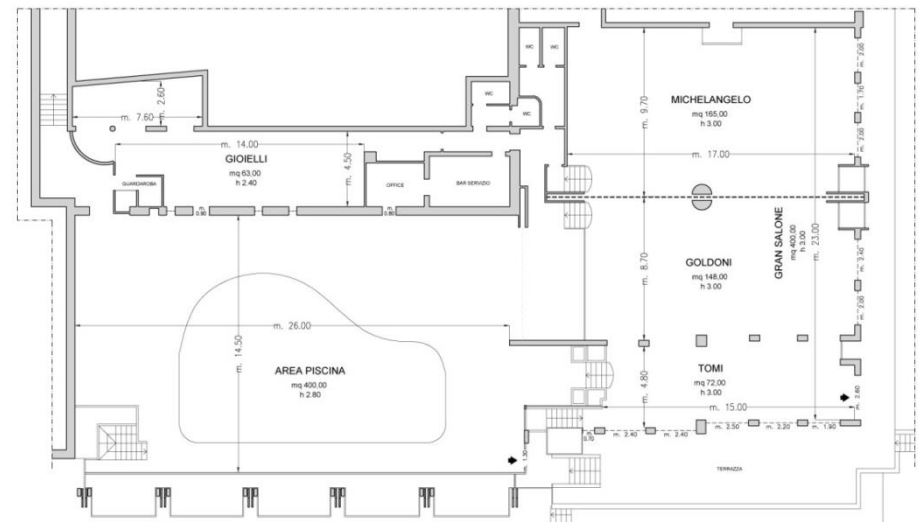

Piano -1 / Basement