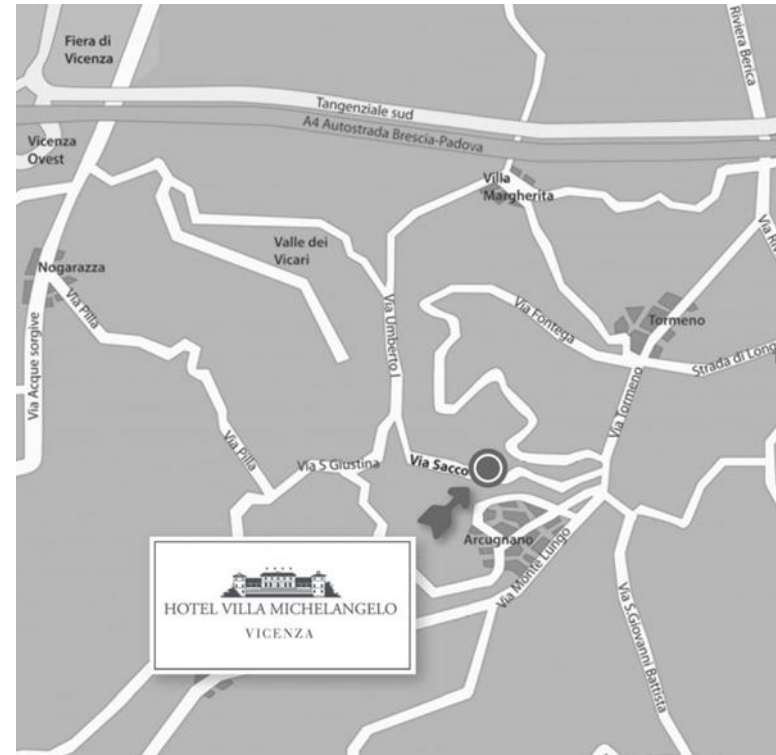

HOTEL VILLA MICHELANGELO

VICENZA

COLLI BERICI

STARHOTELS[®]
COLLEZIONE

UNA VILLA DA SOGNO SUI COLLI BERICI *A DREAMY RETREAT IN THE BERICI HILLS*

Una villa da sogno sui Colli Berici, a pochi chilometri dalla bella Vicenza. La Villa, per stile e eleganza, si inserisce perfettamente nel meraviglioso contesto delle Ville Palladiane. Costruita nel 1700 originariamente come residenza estiva della nobile famiglia Tomi, è diventato un albergo esclusivo con piscina, ristorante con vista sui Colli Berici ed eliporto.

LOCATION

Villa Michelangelo si trova a pochi chilometri da Vicenza, città fiorente e cosmopolita, dichiarata patrimonio dell'umanità nel 1994. A pochi chilometri dal Golf Club Colli Berici, non lontano da Padova, Verona, Venezia.

The resort is located a few kilometres from Vicenza, a thriving and cosmopolitan city, declared a World Heritage Site in 1994. A few kilometres far from the Berici Hills Golf Club and from the cities of Padua, Verona and Venezia.