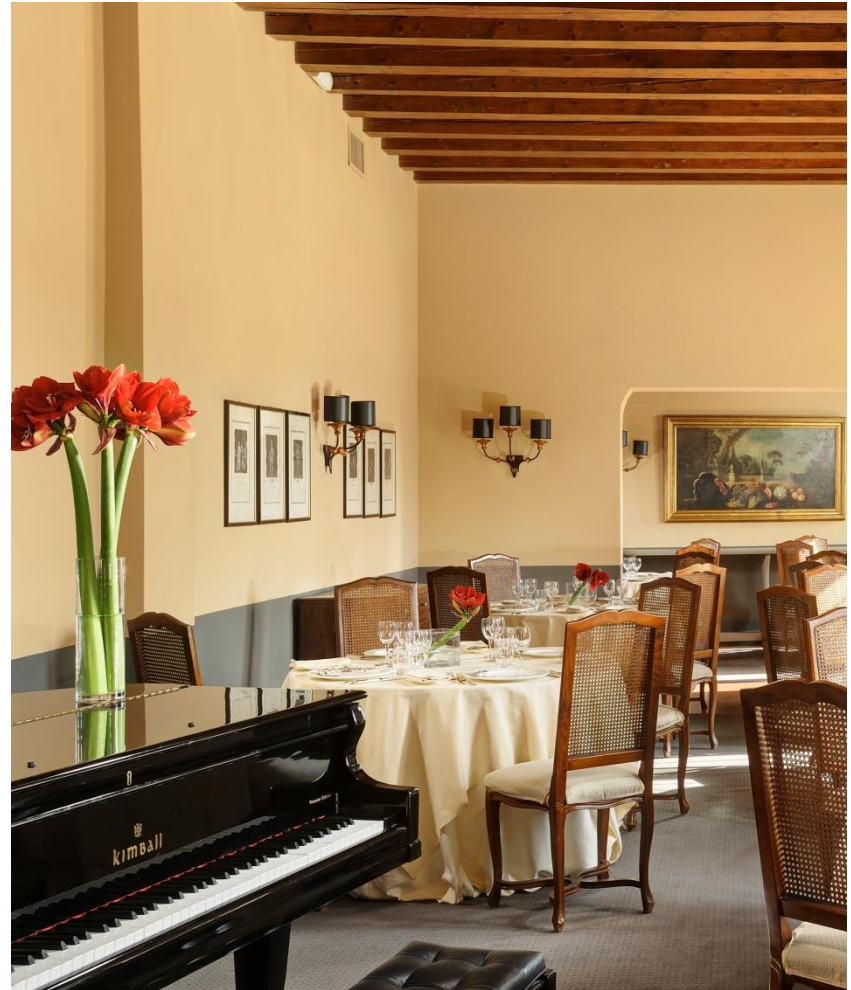

MEETING & EVENTS

Villa Michelangelo vanta un'incredibile piscina interna che si apre all'esterno con vista sugli uliveti. Uno spazio godibile tutto l'anno che diventa anche location per matrimoni, congressi, meeting e convegni. Dal principesco Gran Salone alla Sala Michelangelo, sono 11 i grandi spazi che ospitano fino a 300 persone.

The hotel vaunts an amazing indoor swimming pool, which overlooks the olive groves outside.

A space that can be enjoyed throughout the year and perfect for exclusive events, conferences, meetings and conventions. From the princely Gran Salone to the Sala Michelangelo, there are 11 large spaces up to 300 people.

- *Numbers of meeting rooms 11*
- *Max.capacity (Theatre style) 300*