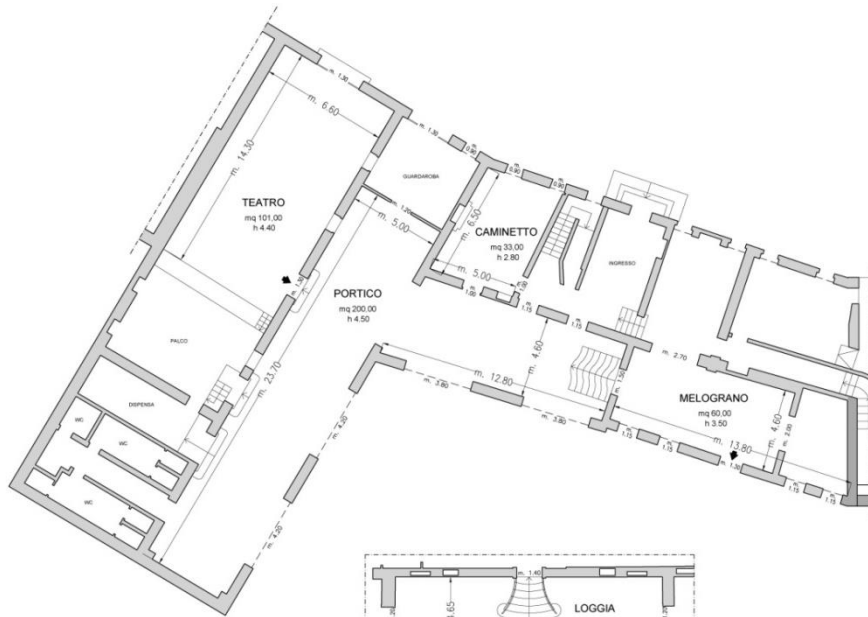

- *Numbers of meeting rooms 11*
- *Max.capacity (Theatre style) 300*

Vicenza, Villa Michelangelo - Sala Teatro

HOTEL VILLA MICHELANGELO
VICENZA

| Sale riunioni <i>Meeting rooms</i> | Area mq <i>Area sq.ft.</i> | Lung. x larg. mt. <i>LxW ft.</i> | Altezza mt. <i>height ft.</i> | Teatro <i>theatre</i> | banchi scuola [^] <i>class room</i> | Tavolo unico ferro di cavallo [^] <i>conference table/U-shape</i> | Cabaret style [^] | Cocktail reception | Banchetto [^] <i>banquet</i> |
|---------------------------------------|-------------------------------|-------------------------------------|----------------------------------|--------------------------|--|--|-------------------------------|-----------------------|--|
| Gran Salone ° | 400 4305,56 | 23 x 17 75,4 x 56 | 3 10 | 300 | 180 | - | 225 | 350 | 300 |
| Sala Michelangelo ° | 165 1776,05 | 17 x 9,7 56 x 32 | 3 10 | 120 | 90 | 40 | 85 | 130 | 120 |
| Sala Goldoni ° | 148 1593,06 | 17 x 8,7 56 x 29 | 3 10 | 100 | 60 | 30 | 77 | 120 | 90 |
| Sala Tomi ° | 72 775 | 15 x 4,8 49,2 x 16 | 3 10 | 50 | - | 20 | 43 | 80 | 50 |
| Sala Teatro ° | 101 1087,15 | 14,3 x 6,6 47 x 22 | 4,4 14,4 | 90 | 30 | 30/40 | 50 | - | - |
| Sala Caminetto ° | 33 355,2 | 6,5 x 5 21,3 x 16,4 | 2,8 9 | - | - | 18 | 15 | 25 | 18 |
| Sala Loggia ° | 70 753,5 | - | 4 13 | - | - | - | - | 70 | - |
| Sala Gioielli | 63 678 | 14 x 4,5 46 x 15 | 2,4 8 | 40 | 20 | 20 | - | - | - |
| Sala Melograno ° | 60 646 | - | 3,5 11,4 | - | - | - | - | 60 | 40 |
| Sala Portico ° | 200 2153 | - | 4,5 15 | - | - | - | 85 | 120 | 100 |
| Area Piscina ° | 400 4305,56 | 26 x 14,5 85,3 x 47,5 | 2,8 9 | - | - | - | 85 | 150 | 100 |

° Luce Naturale / Daylight

^ Cabaret style: preparato con tavoli da 7 sedute

^ Banchi scuola: con 3 persone per tavolo

^ Ferro di cavallo: con 3 persone per tavolo

^ Banchetto: sedute per ristorazione

Piano Terra / Ground Floor